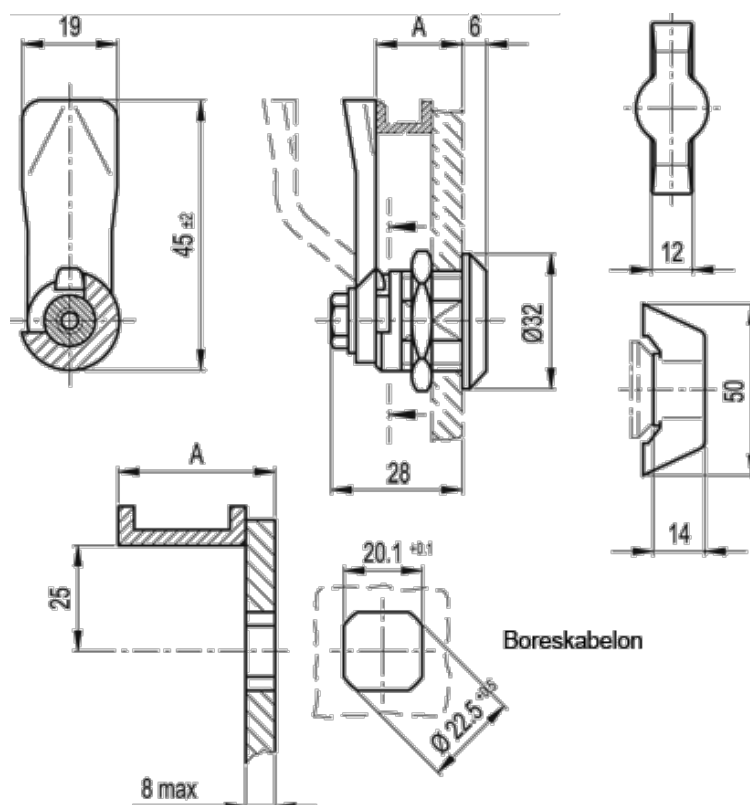

Varenummer: 20724035
Beskrivelse: E+G Låseelement
GN 115-SK-40

Mål

A = 40